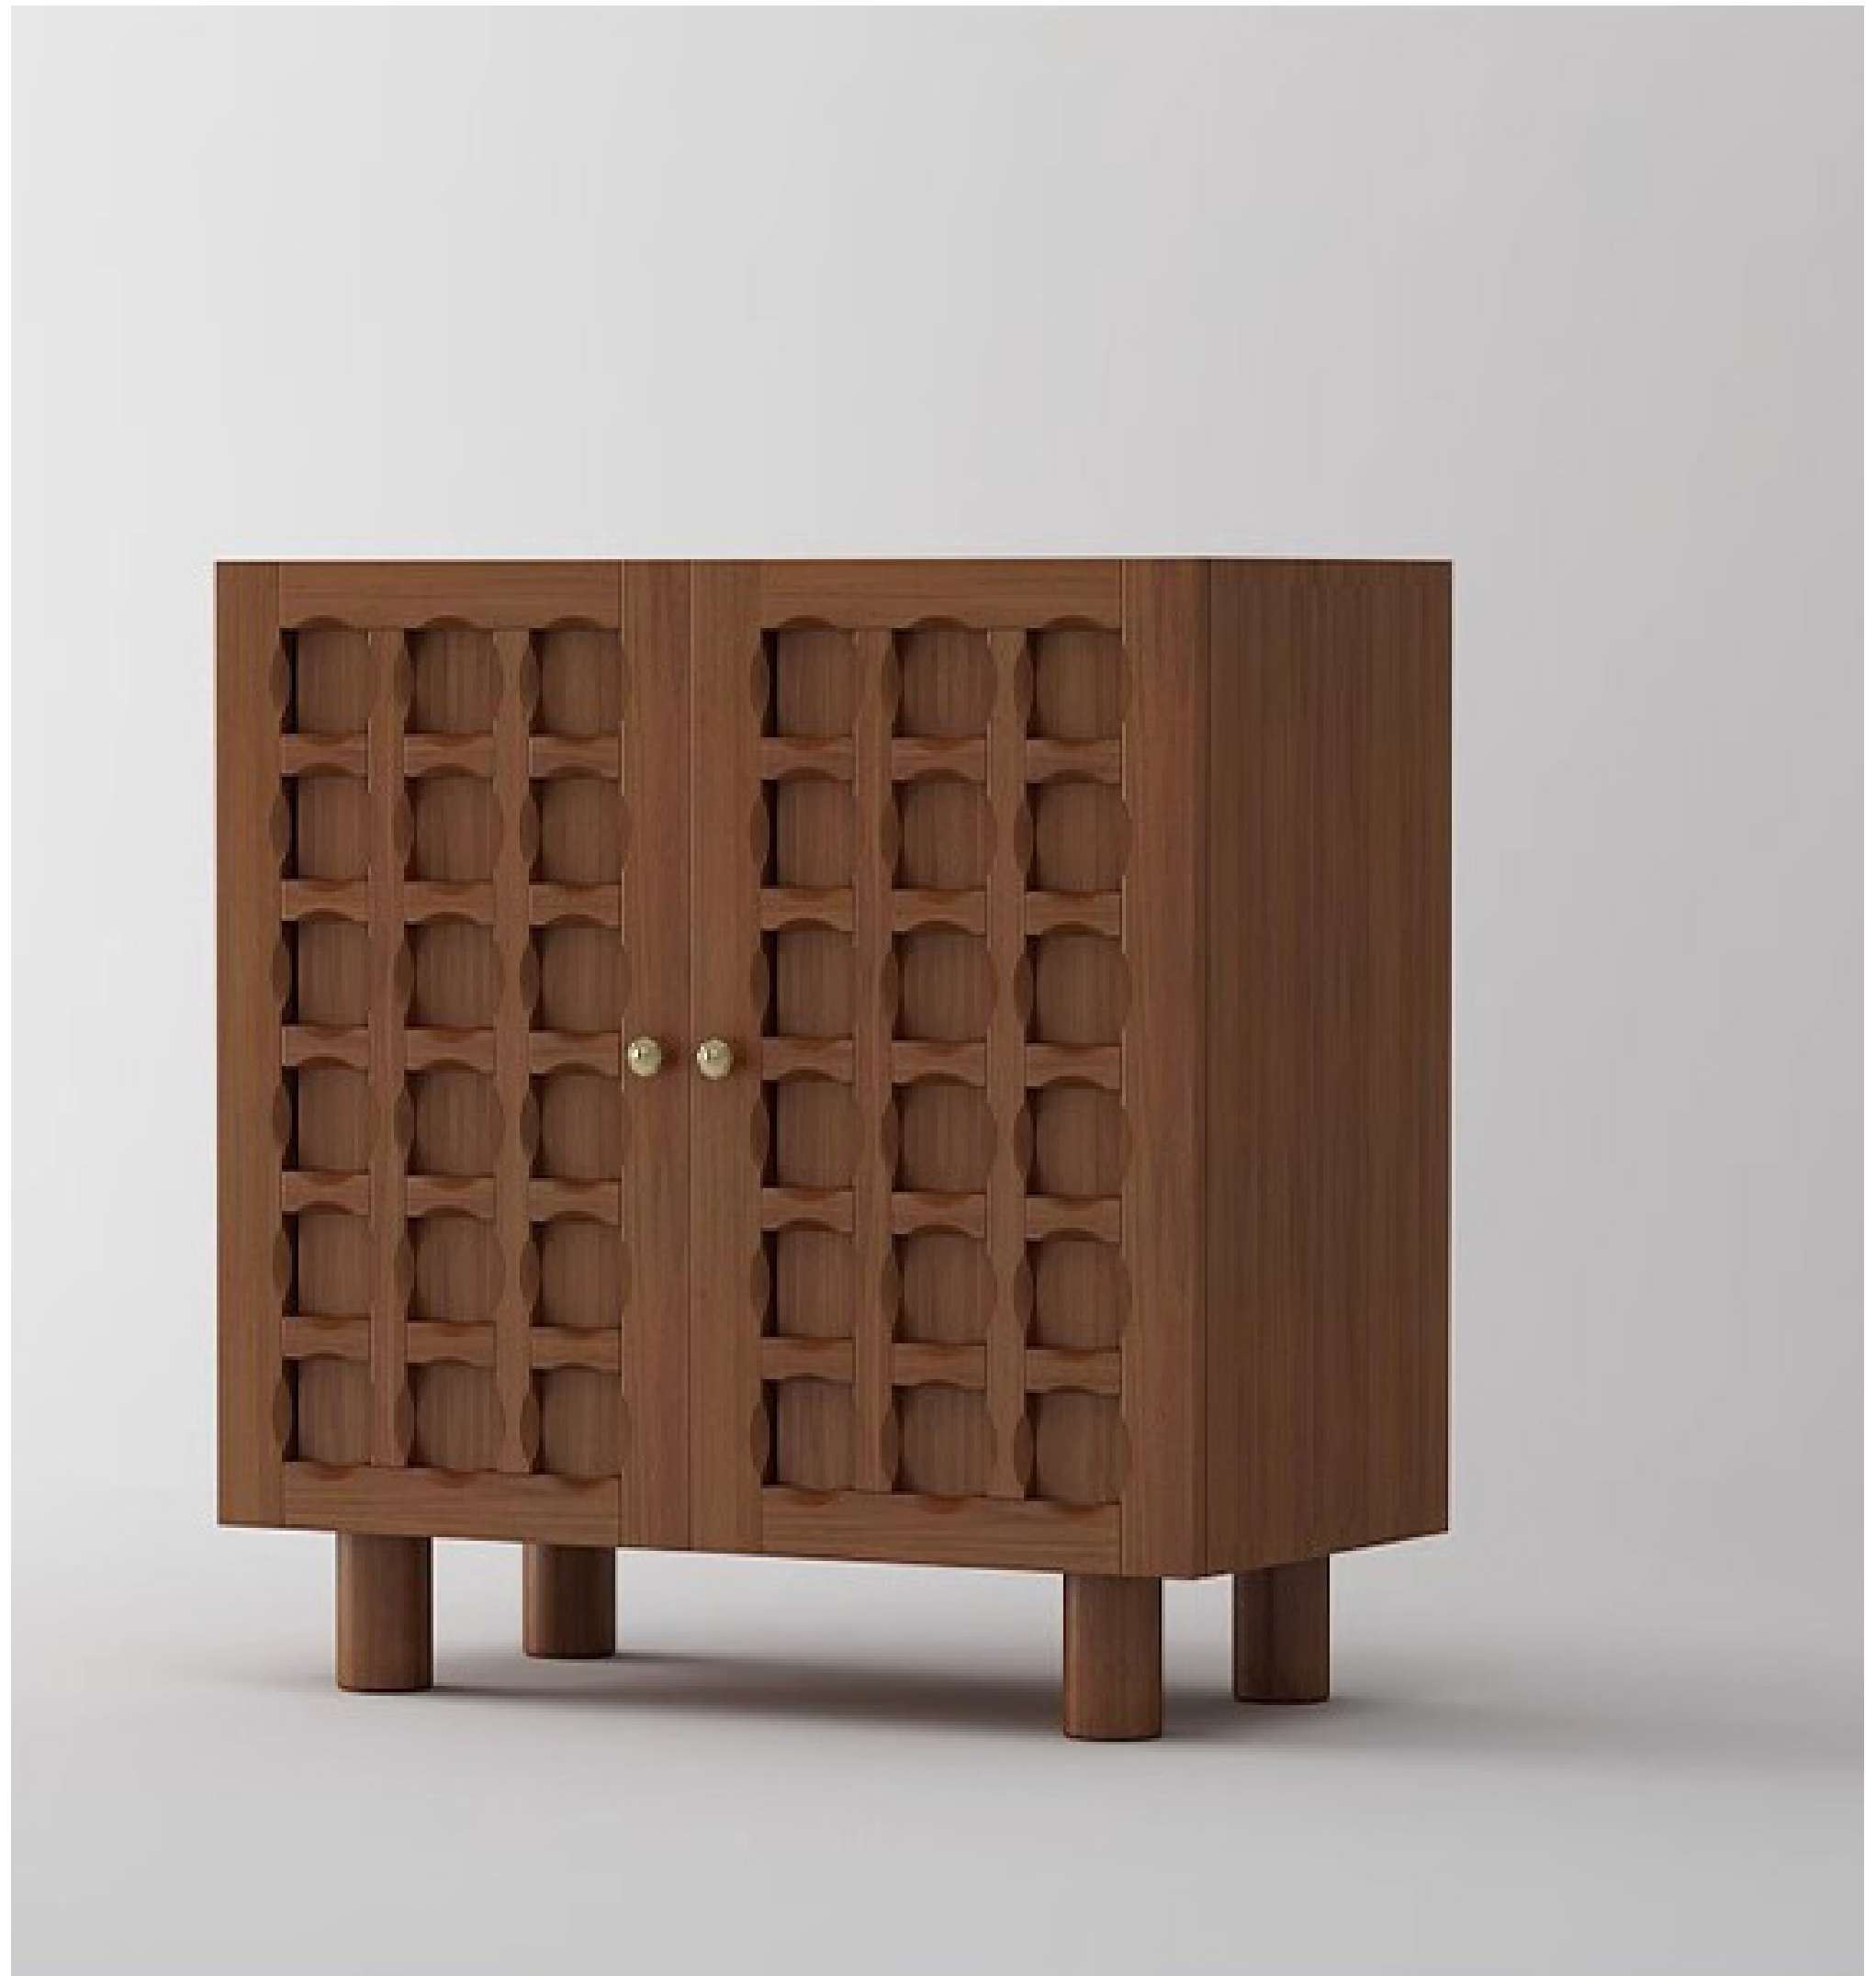

2280*460*560mm

颜色：中古色

Immersed in the home alone
Half in life, half in discovery...
Every detail of the home is in the tone of the story
Such as the lamp illuminates every corner, giving
home tenderness and light

一个人沉浸在家里
一半在生活、一半在发现...
家的每一处细节都在故事的基调里
如灯照亮了每一处角落，给予家的温柔和光芒

6031# 格序边柜 - 双门

800*400*830mm

颜色：中古色

6031# 格序边柜 - 四门

1600*400*830mm

颜色：中古色

格序边柜以“圆”为核心理念，将东方美学中的“圆满”意境与复古设计融合。柜体采用金丝柚木实木打造，天然纹理与温润质感传递自然气息；柜门通过雕刻工艺，形成虚实交叠的光影层次。黄铜锤纹拉手作为点睛之笔，以粗犷肌理与木质温润形成反差，诠释刚柔并济的设计哲学