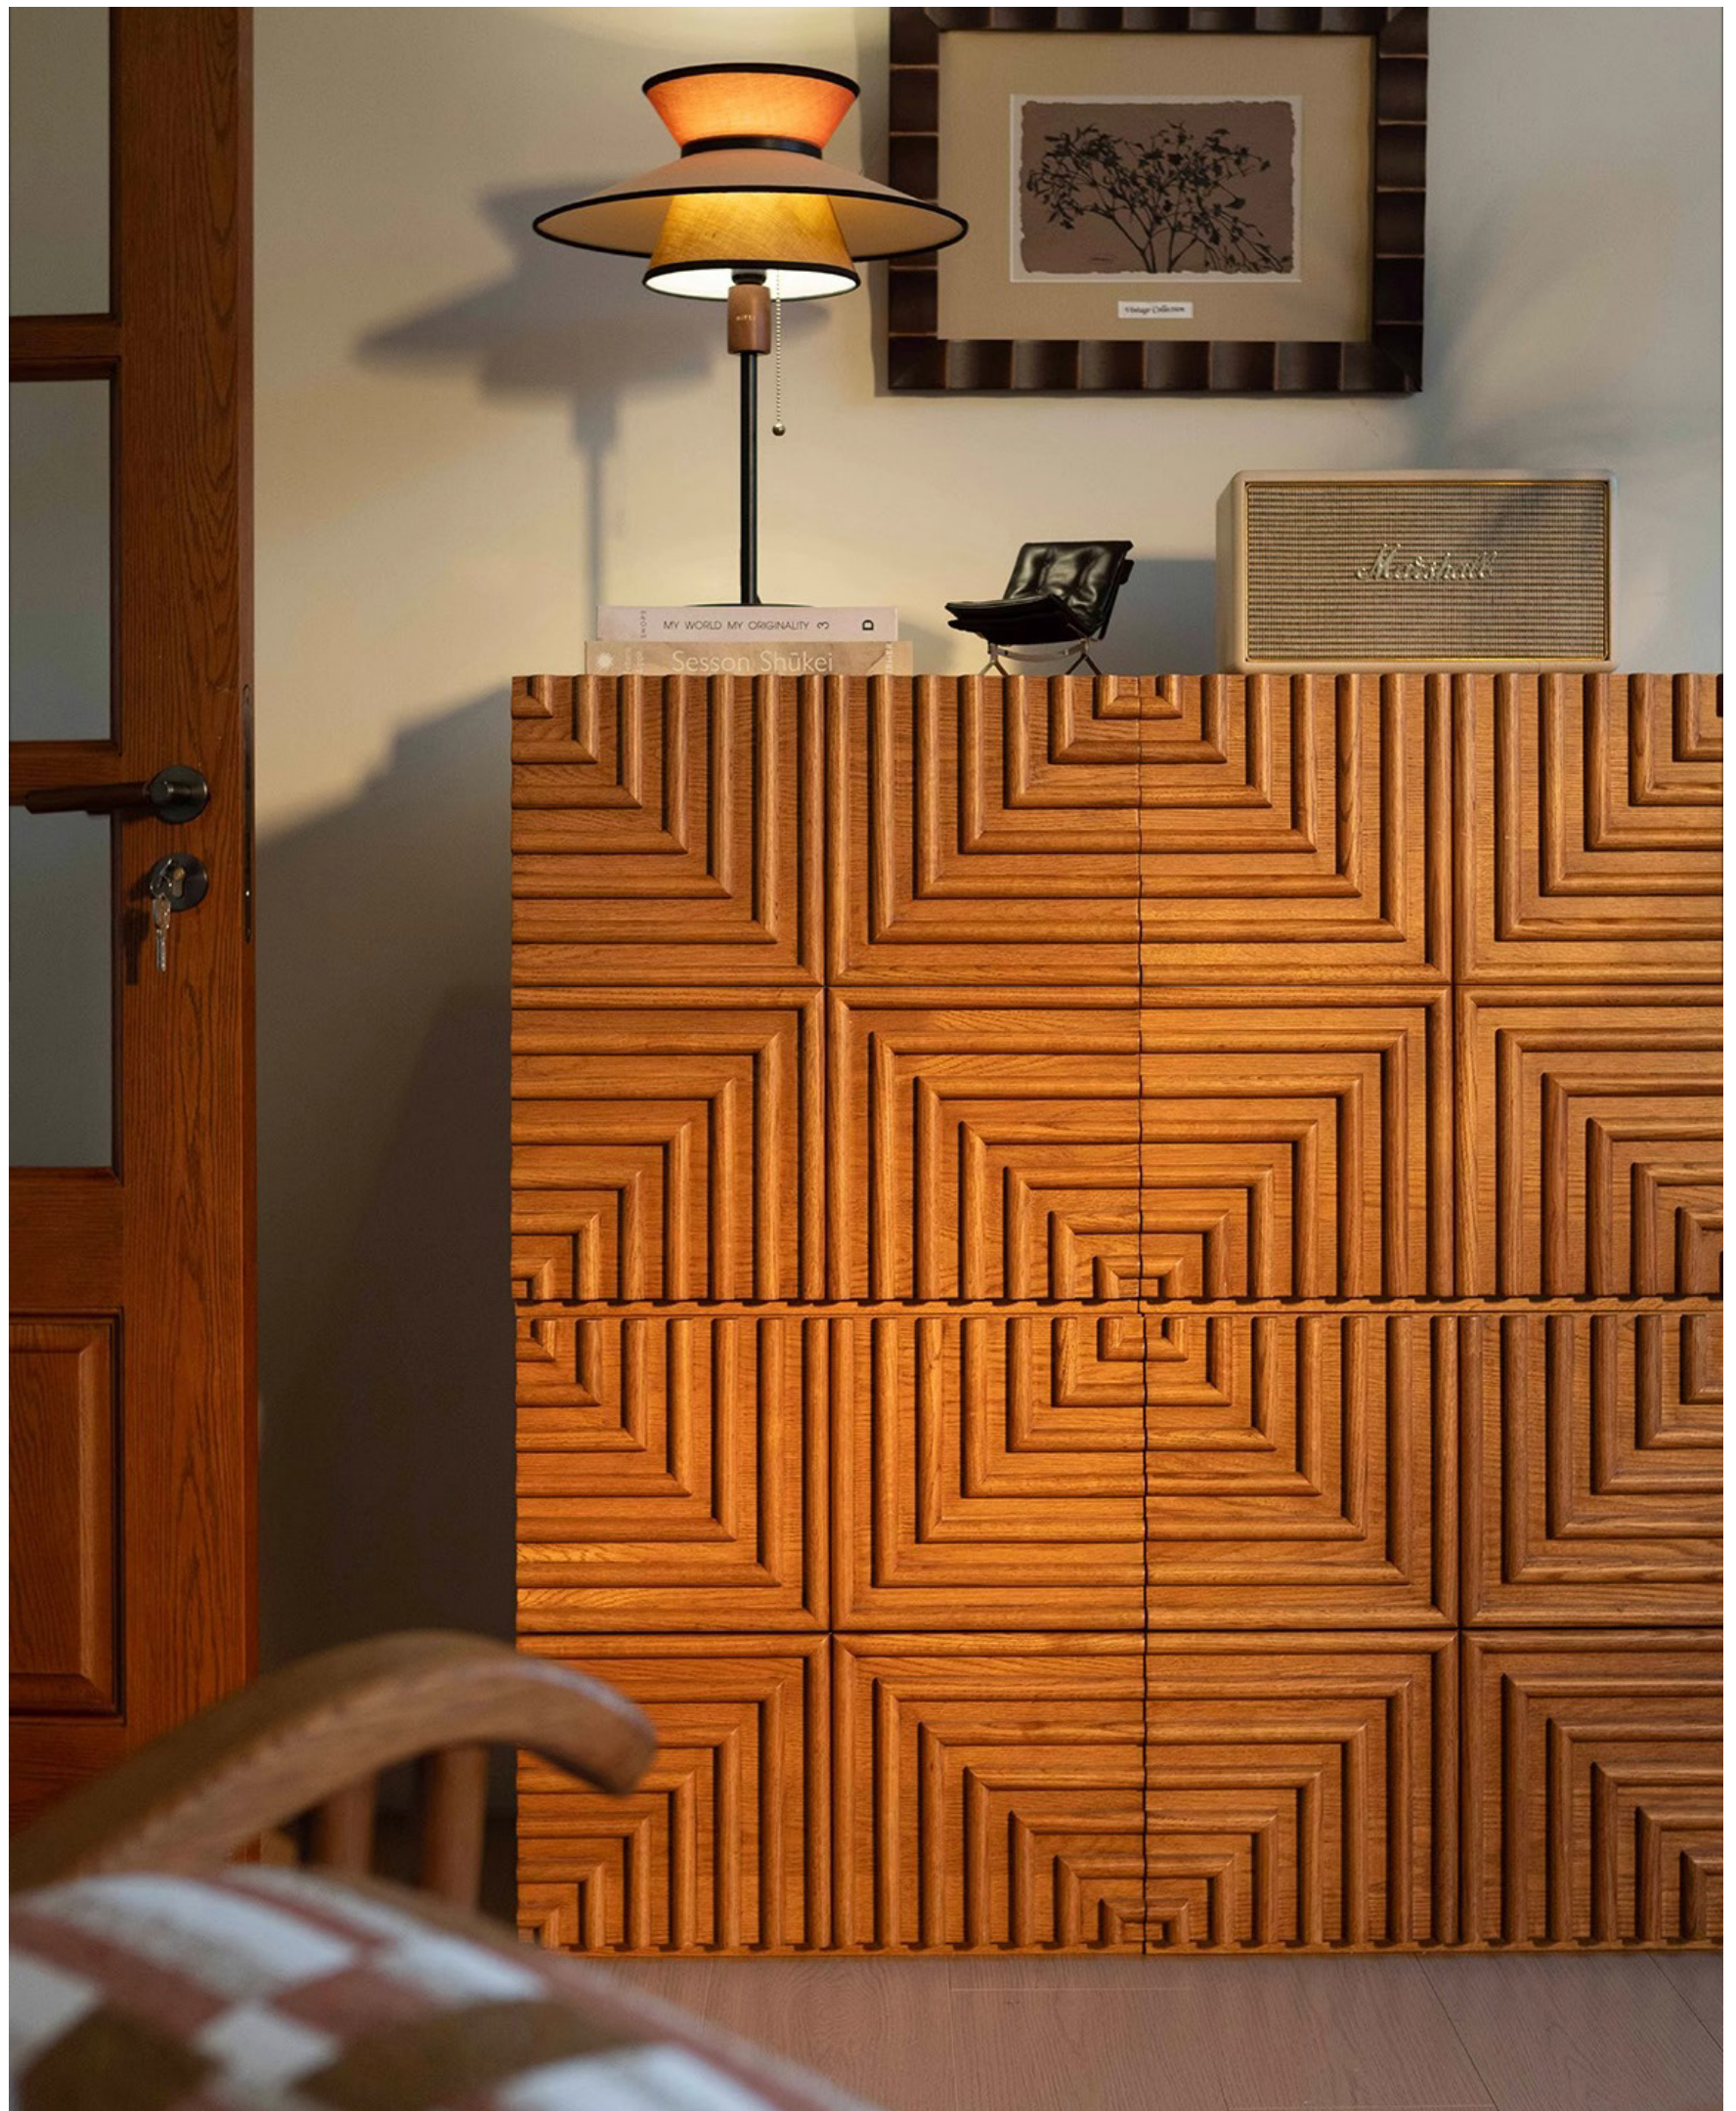

一个人沉浸在家里
一半在生活、一半在发现...
家的每一处细节都在故事的基调里
如灯照亮了每一处角落，给予家的温柔和光芒

6031# 格序边柜 - 双门

800*400*830mm

颜色：中古色

6031# 格序边柜 - 四门

1600*400*830mm

颜色：中古色

格序边柜以“圆”为核心理念，将东方美学中的“圆满”意境与复古设计融合。柜体采用金丝柚木实木打造，天然纹理与温润质感传递自然气息；柜门通过雕刻工艺，形成虚实交叠的光影层次。黄铜锤纹拉手作为点睛之笔，以粗犷肌理与木质温润形成反差，诠释刚柔并济的设计哲学