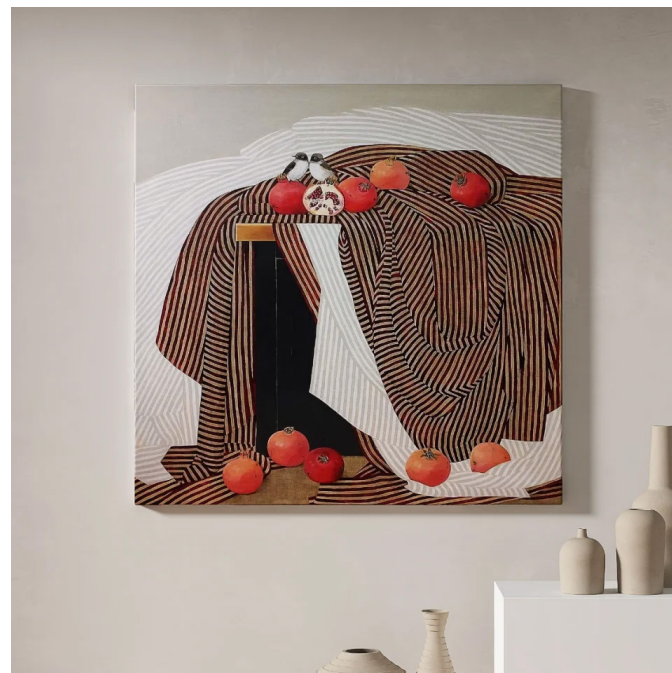

Immersed in the home alone
Half in life, half in discovery...
Every detail of the home is in the tone of the story
Such as the lamp illuminates every corner, giving
home tenderness and light

一个人沉浸在家里
一半在生活、一半在发现...
家的每一处细节都在故事的基调里
如灯照亮了每一处角落，给予家的温柔和光芒

6031# 格序边柜 - 双门

800*400*830mm

颜色：中古色